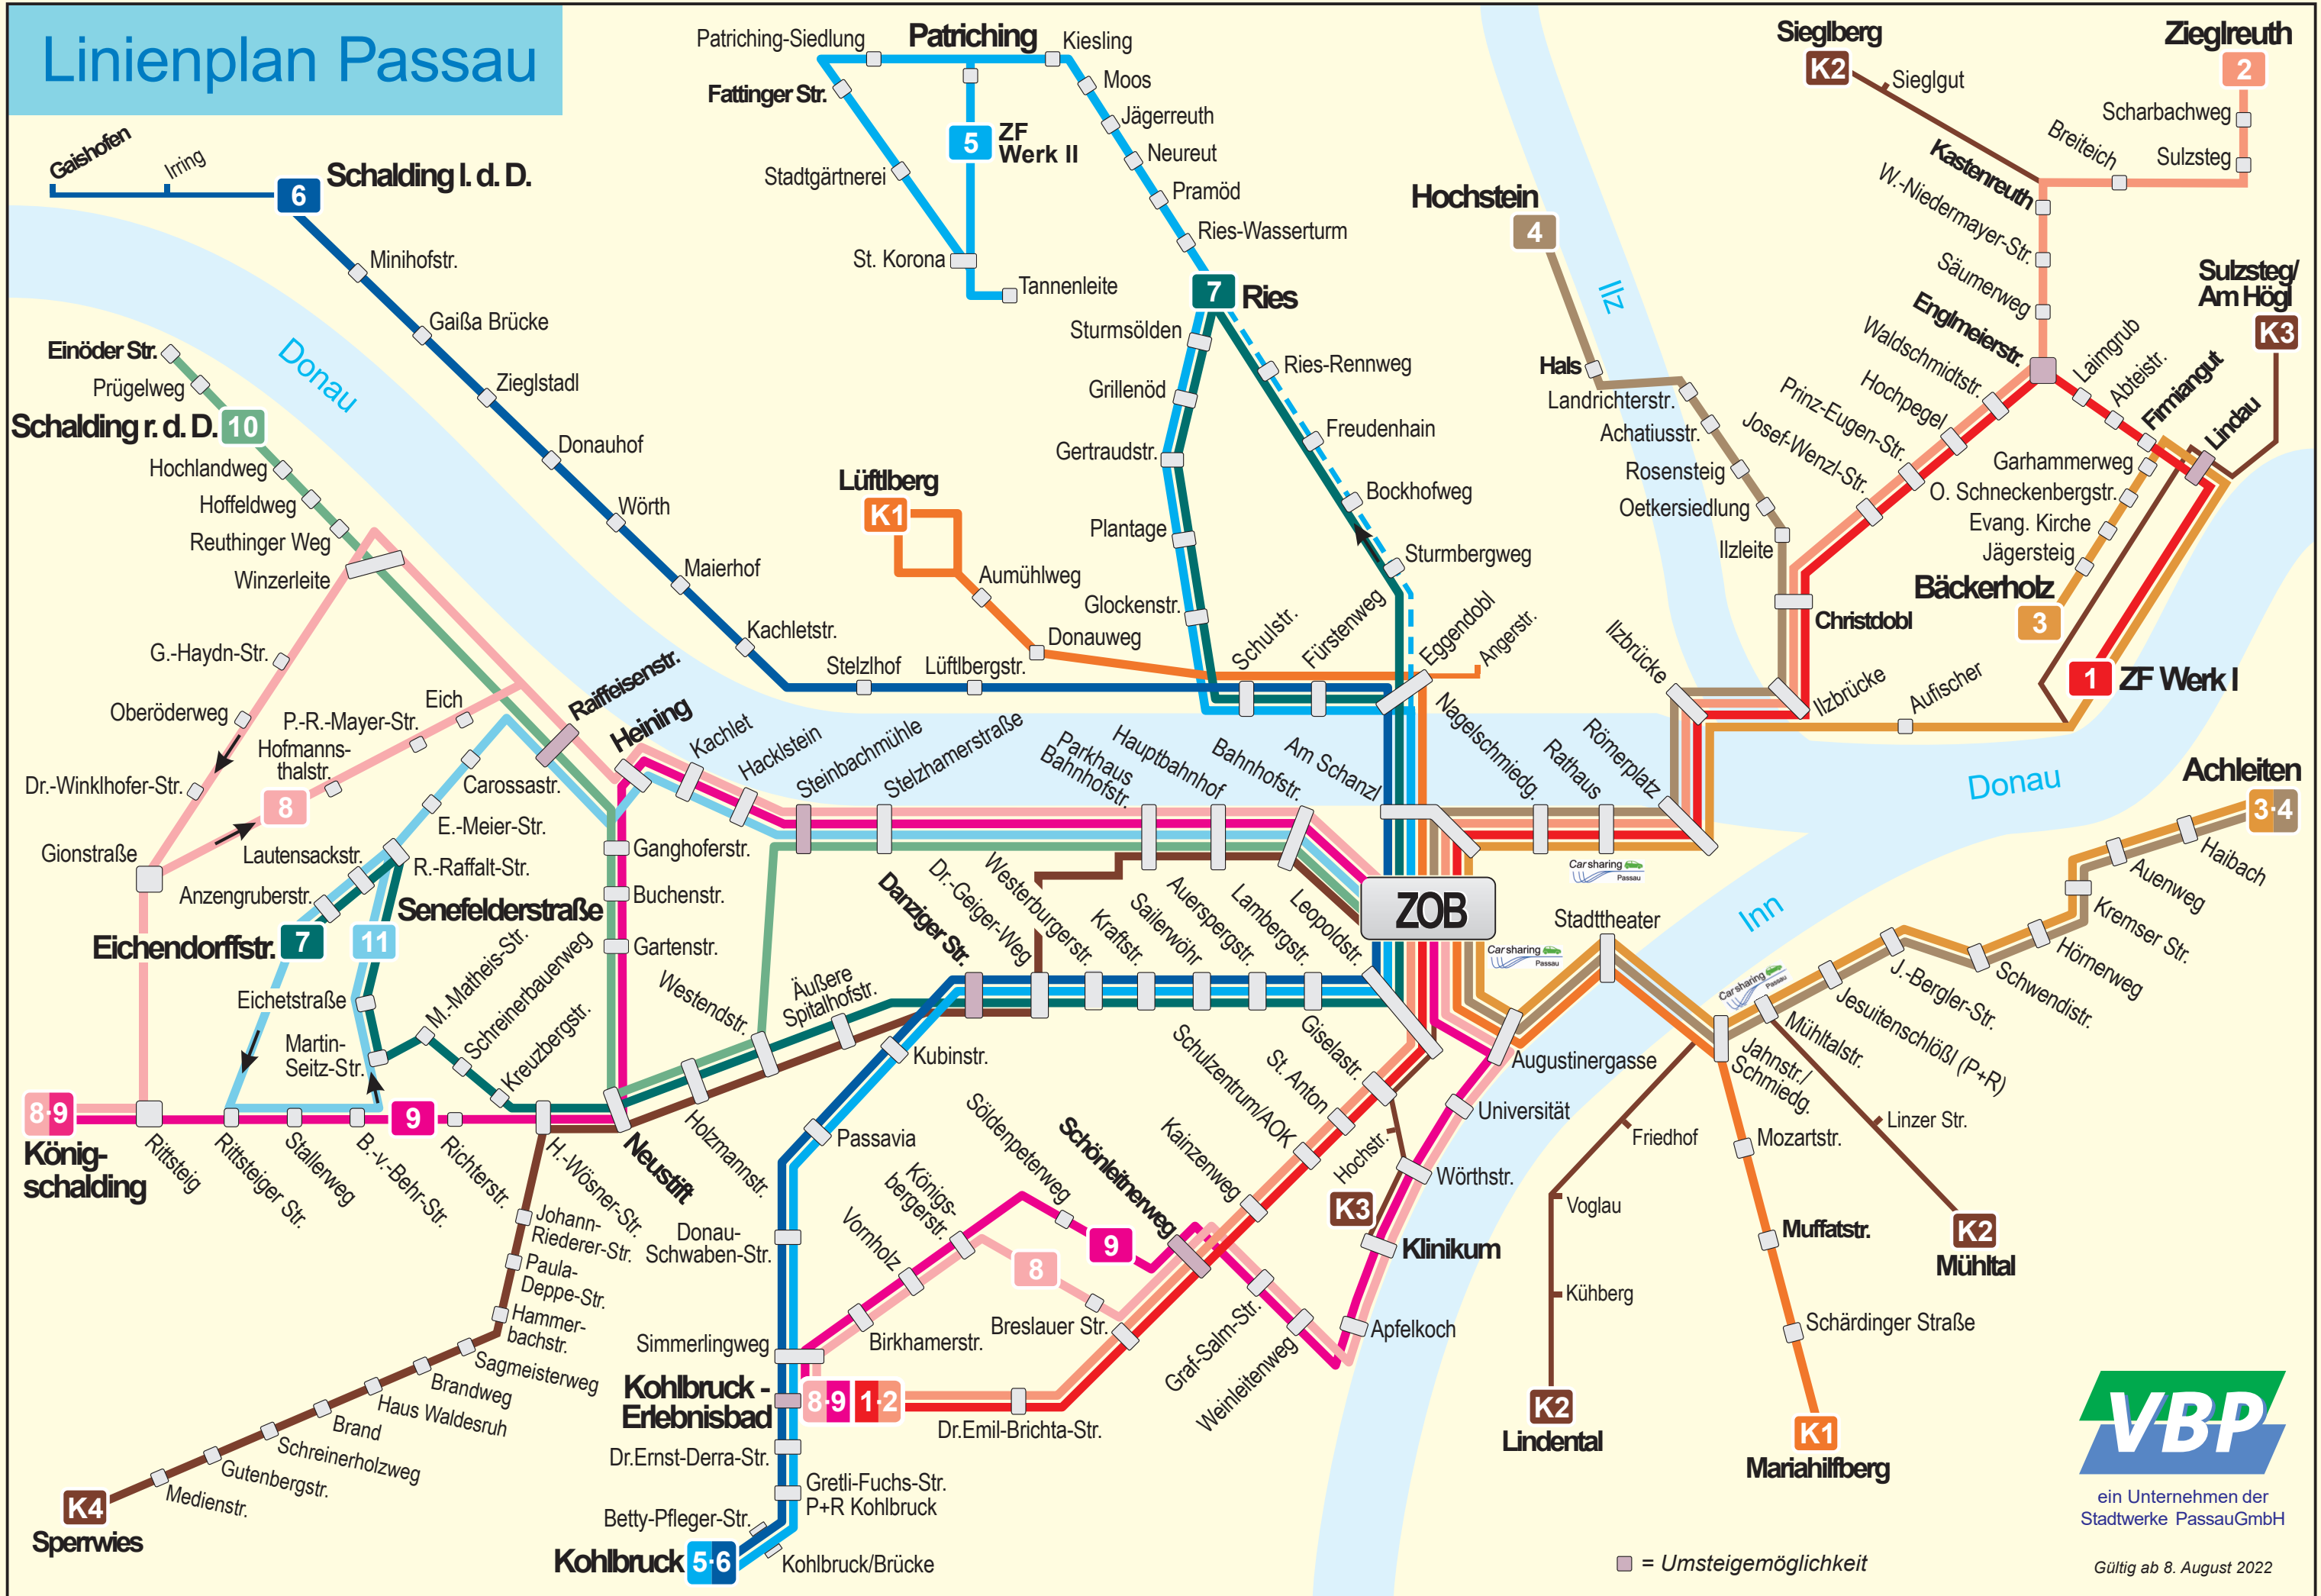

Linienplan Passau

■ = Umsteigemöglichkeit

Gültig ab 8. August 2022