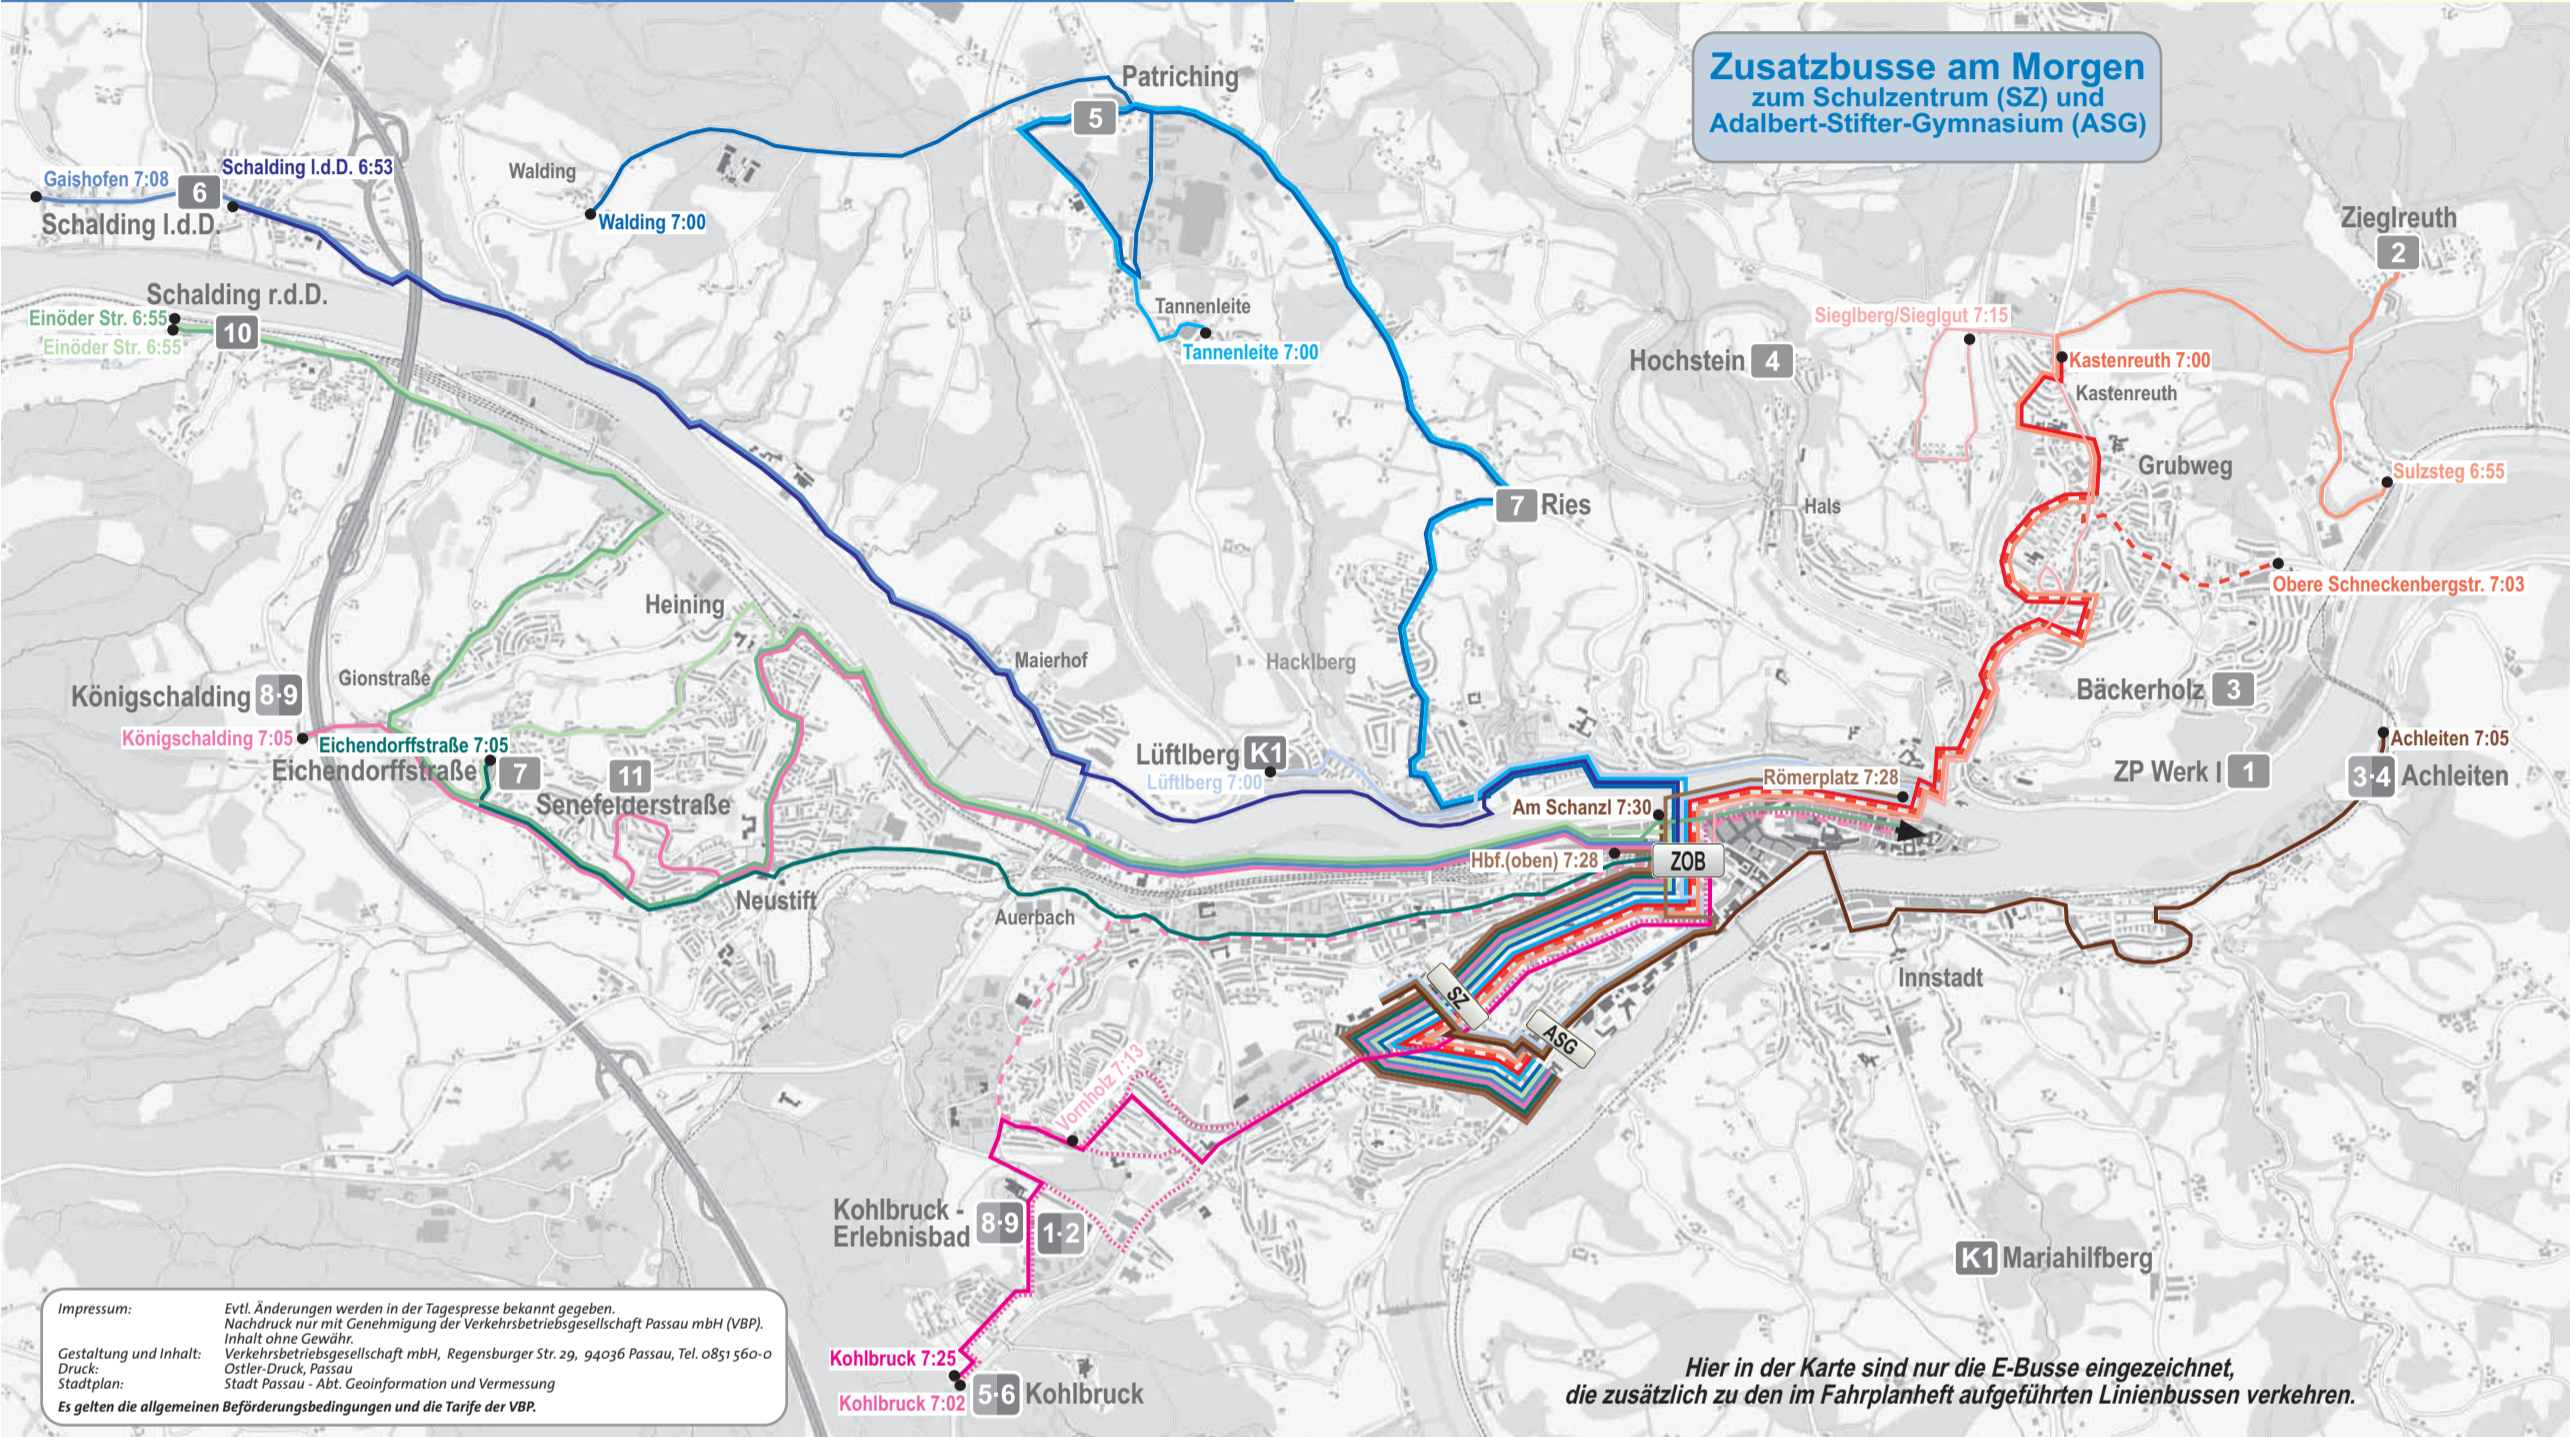

Zusatzbusse am Morgen
zum Schulzentrum (SZ) und
Adalbert-Stifter-Gymnasium (ASG)

Hier in der Karte sind nur die E-Busse eingezeichnet,
die zusätzlich zu den im Fahrplanheft aufgeführten Linienbussen verkehren.

Impressum: Evtl. Änderungen werden in der Tagespresse bekannt gegeben.
Nachdruck nur mit Genehmigung der Verkehrsbetriebsgesellschaft Passau mbH (VBP).
Inhalt ohne Gewähr.
Gestaltung und Inhalt: Verkehrsbetriebsgesellschaft mbH, Regensburger Str. 29, 94036 Passau, Tel. 0851 560-0
Druck: Ostler-Druck, Passau
Stadtplan: Stadt Passau - Abt. Geoinformation und Vermessung
Es gelten die allgemeinen Beförderungsbedingungen und die Tarife der VBP.

Linienbusse am Morgen

Linie	ab	Linienweg	Richtung	Umstieg
4	6:41	Hochstein - Hals - Römerplatz - ZOB	ZOB	am ZOB
5	6:49	Tannenleite - 6:55 Fattinger Str. - Patriching - Freudenhain - ZOB	Kohlbruck	am ZOB
3	6:52	Achleiten - Innstadt - ZOB	Bäckerholz	am ZOB
1	6:57	ZF Werk 1 - Grubweg - Römerplatz - ZOB - SZ/AOK	Kohlbruck/Peb	zum ASG am ZOB
11	6:59	Lautensackstr. - Eichendorffstr. - Senefelderstr. - Heining - Hbf. - ZOB	ZOB	am ZOB
7	7:00	Eichendorffstr. - M.-Matheis-Str. - Neustift - Spitalhofstraße - ZOB	Ries	am ZOB
10	7:03	Einöder Str. - Schalding r.d.D. - Neustift - Hbf. - (E) - 7:30 ZOB Busst.4 - SZ - ASG	ZOB	ohne Umstieg
3	7:03	Bäckerholz - Lindau - Römerplatz - (E) - 7:30 ZOB Busstg.4 - SZ - ASG	ZOB	ohne Umstieg
K4	7:04	Sperwies - Brandweg - Neustift - Hbf. - ZOB	ZOB	am ZOB
4	7:06	Hochstein - Hals - Römerplatz - ZOB	Achleiten	am ZOB
6	7:06	Schalding I. d. D. - Maierhof - Hackberg - ZOB	Kohlbruck	am ZOB
5	7:07	Kohlbruck - Auerbach - ZOB	Patriching	am ZOB
8	7:07	Kohlbruck/Peb - Klinikum ASG - ZOB	Königschalding	zum SZ am Schönleitnerw.
3	7:07	Achleiten - Innstadt - ZOB	ZOB	am ZOB
2	7:12	Zieglerreuth - Kastenreuth - Grubweg - Römerplatz - ZOB - SZ/AOK	Kohlbruck/Peb	zum ASG am ZOB
7	7:13	Ries - Stephanstr. - Hackberg - ZOB	Eichendorffstr.	am ZOB
1	7:14	Kohlbruck/Peb - SZ/AOK - ZOB	Lindau	zum ASG am ZOB
5	7:19	Tannenleite - 7:25 Fattinger Str. - Patriching - Freudenhain - ZOB	Kohlbruck	am ZOB
K1	7:20	Lufthberg - Hackberg - (E) - 7:30 ZOB Busst.4 - ASG - SZ	ZOB	ohne Umstieg
K3	7:20	Ingling - Klinikum ASG - ZOB - SZ - Haidenhofschule	ZOB	ohne Umstieg
9	7:20	Königschalding - Alte Poststraße - Richterstr. - Neustift - Hbf. - ZOB	Kohlbruck/Peb	am ZOB
K1	7:20	Mayrhof - Mariahilfberg - ZOB	ZOB	am ZOB
8	7:22	Kohlbruck/Peb - Klinikum ASG - ZOB	ZOB	zum SZ am Schönleitnerw.
6	7:22	Kohlbruck - Auerbach - ZOB	Schalding I.d.D.	am ZOB
4	7:22	Achleiten - Innstadt - ZOB	ZOB	am ZOB
4	7:25	Hochstein - Hals - (E) - 7:39 ZOB Busst.4 - SZ - ASG	ZOB	ohne Umstieg
2	7:29	Kohlbruck/Peb - SZ/AOK - ZOB	Zieglerreuth	ohne Umstieg zum SZ
5	7:37	Kohlbruck - Auerbach - ZOB	Patriching	am ZOB
1	7:44	Kohlbruck/Peb - SZ/AOK - ZOB	ZF Werk 1	ohne Umstieg zum SZ

Zusatzbusse am Morgen