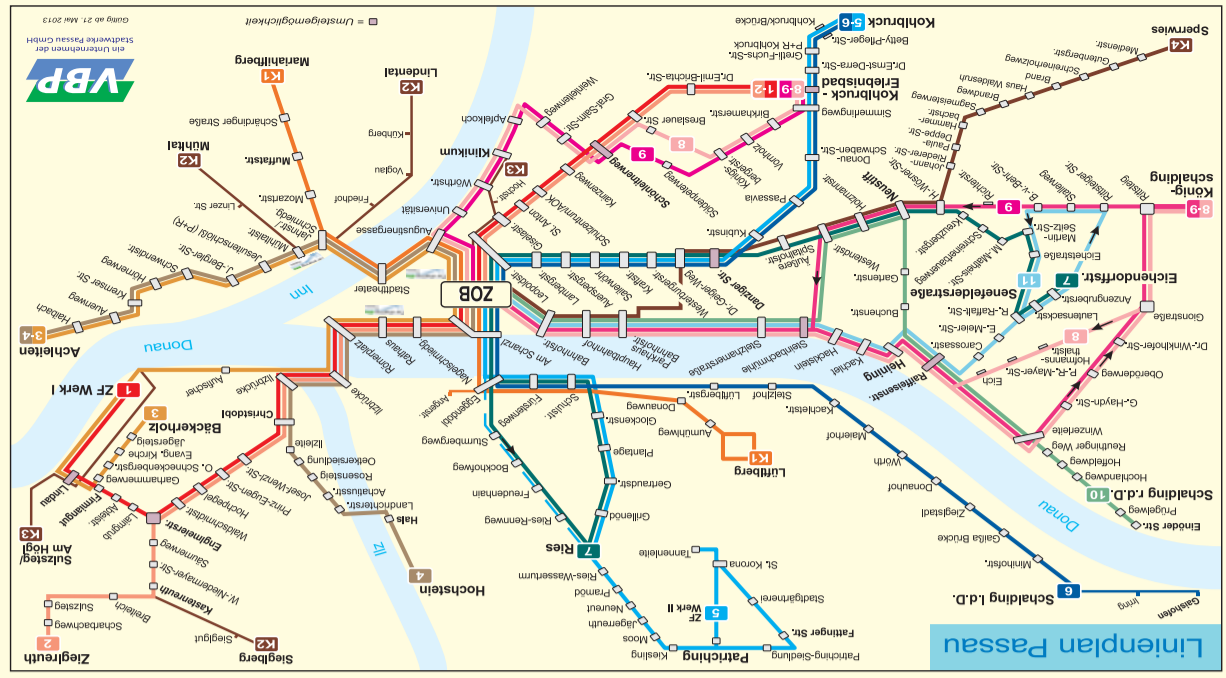

Adalbert Stifter
 Gymnasium (ASG)

Schulzentrum

Mit dem Bus zur Schule
 Schuljahr 2018/2019

Zusatzbusse am Morgen
 zum Schulzentrum (SZ) und
 Adalbert-Stifter-Gymnasium (ASG)

Hier in der Karte sind nur die E-Busse eingezeichnet,
 die zusätzlich zu den im Fahrplanheft aufgeführten Linienbussen verkehren.

* RBO-Bus im Auftrag der VBP * hält "Am Schanzl (Bucht) und "Am Schanzl (Turm)"

Bitte Berücksichtigen Sie auch evtl. Verspätungen bedingt durch den Schul- und Berufsverkehr!

E = Die Linienführung der einzelnen Fahrten finden Sie anhand der Farben in der Karte.