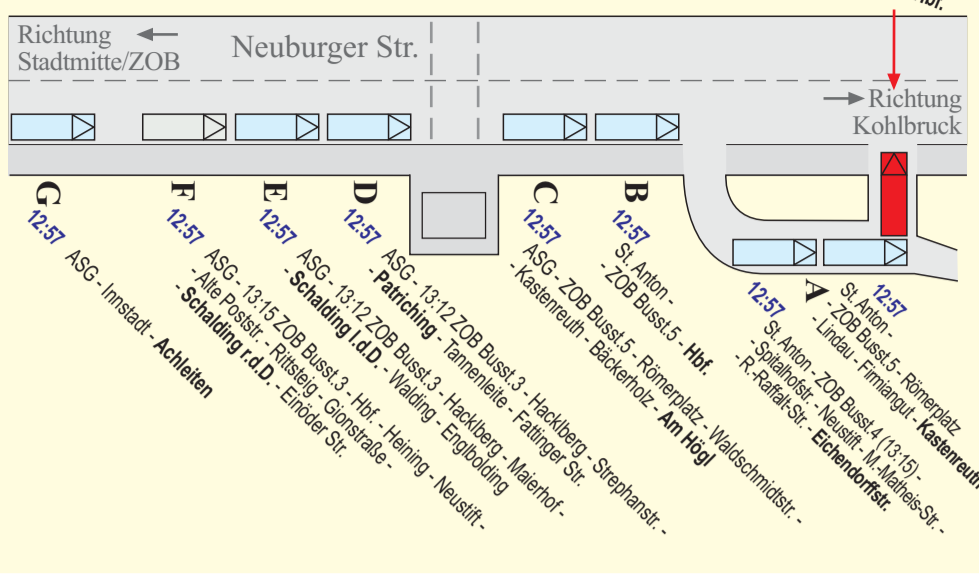

# Aufstellungsplan Schulzentrum am Mittag

## Busse am Morgen

Kurzfristige Änderungen werden in den Medien bekannt gegeben.

Ausbildungskartenverkauf:  
- Servicezentrum der SWP, Regensburger Str. 29  
- ZOB / Servicegebäude

Auskunft:  
[www.stadtwerke-passau.de](http://www.stadtwerke-passau.de)  
Telefon: 0851/560-412