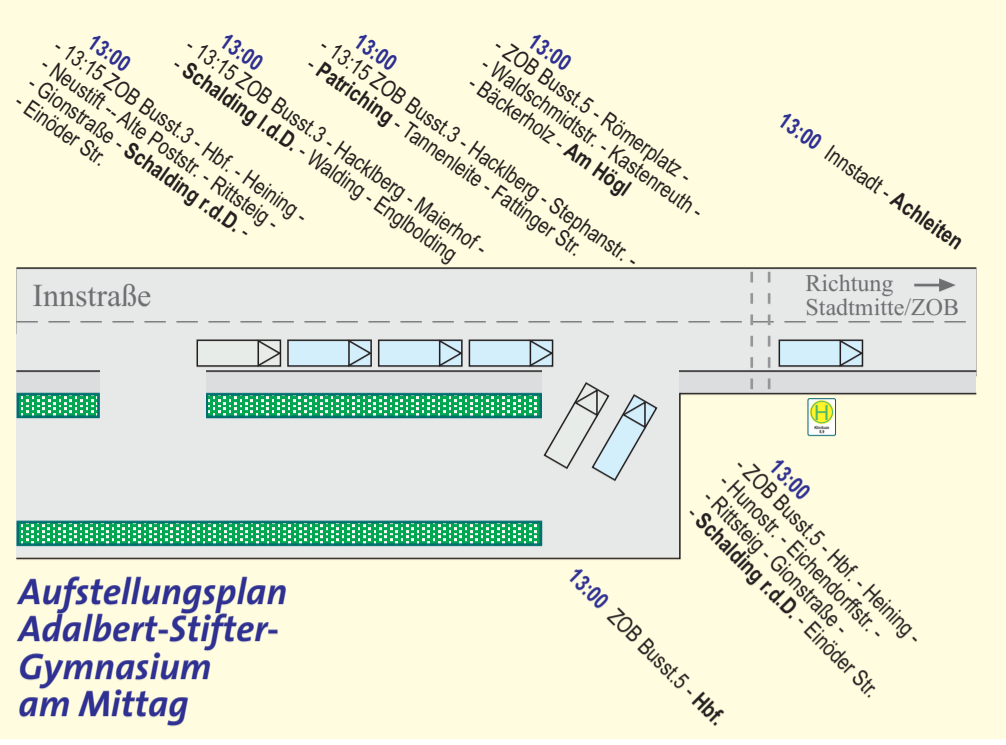

# Aufstellungsplan Schulzentrum am Mittag

## Busse am Morgen

Kurzfristige Änderungen werden in den Medien bekannt gegeben.

Ausbildungskartenverkauf:  
- Servicezentrum der SWP, Regensburger Str. 29  
- ZOB / Servicegebäude

Auskunft:  
[www.stadtwerke-passau.de](http://www.stadtwerke-passau.de)  
Telefon: 0851/560-412

## Busse am Mittag