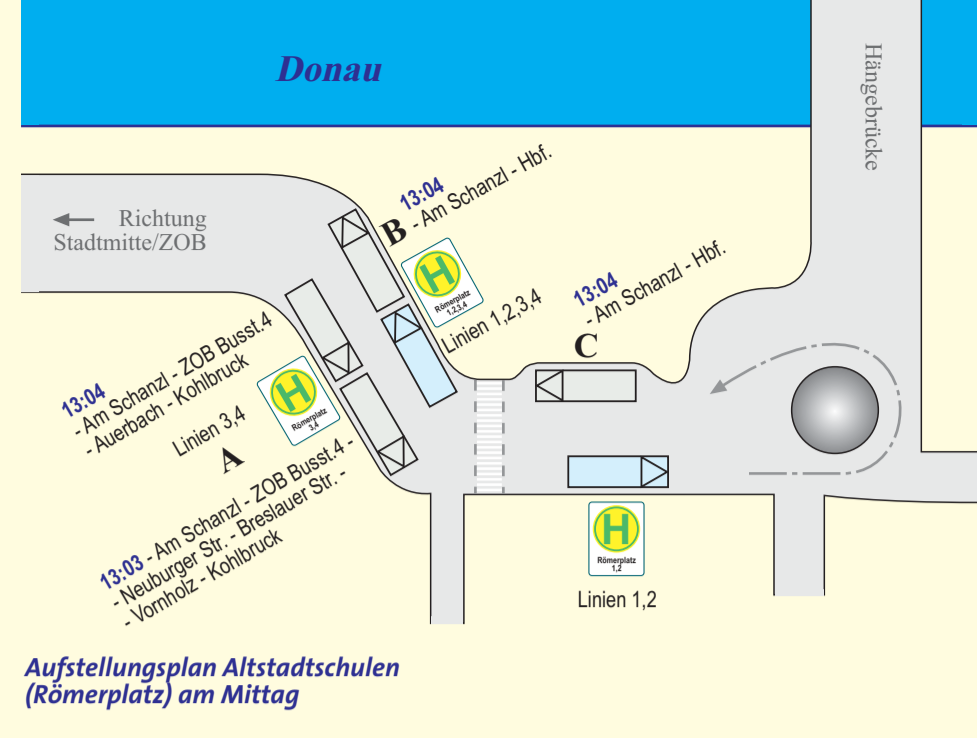

Busse am Mittag

Aufstellungsplan Altstadtschulen (Römerplatz) am Mittag

Linienbusse am Mittag

Linie	ab	Linienweg
5	12:53	Danziger Str. (FOS) - Auerbach - Kohlbruck
1	13:00	ZOB Busst.1AB - 13:05 Römerplatz - Waldschmidtstr. - Lindau - ZF Werk 1
3	13:00	ZOB Busst.1D - 13:04 Stadttheater - Innstadt - Achleiten
5	13:00	ZOB Busst.3 - 13:02 Eggendobl - Hacklberg - Stephanstr. - Ries - Patriching - Tannenleite
7	13:00	ZOB Busst.3 - 13:02 Eggendobl - Neue Rieser Str. - 13:07 Freudenhain - Ries
7	13:00	ZOB Busst.2 - 13:08 Danziger Str. (FOS) - Neustift - M.-Matheis-Str. - Eichendorffstr.
K2	13:05	ZOB Busst.4 - 13:09 Stadttheater - Lindental
K1	13:07	Eggendobl - 13:15 ZOB Busst.4 - 13:20 Stadttheater - Innstadt - Mariahilfberg - Mayrhof
6	13:08	Eggendobl - 13:15 ZOB Busst.2 - 13:23 Danziger Str. (FOS) - Auerbach - Kohlbruck
7	13:13	Danziger Str. (FOS) - 13:30 ZOB Busst.3 - 13:32 Eggendobl - Neue Rieser Str. - 13:37 Freudenhain - Ries
2	13:15	ZOB Busst.1AB - 13:20 Römerplatz - Waldschmidtstr. - Kastenreuth - Ziegleuth
3	13:15	ZOB Busst.1AB - 13:21 Römerplatz - Lindau - Bäckerholz
4	13:15	ZOB Busst.1D - 13:21 Römerplatz - Hals - Hochstein
9	13:15	ZOB Busst.2 - Klinikum/ASG - Schönleitnerweg - Söldenpeterweg - Kohlbruck/Peb
11	13:15	ZOB Busst.4 - Hbf. - Heining - Eichendorffstr. - Alte Poststraße - Senefelderstraße
6	13:17	Danziger Str. (FOS) - 13:30 ZOB Busst.3 - 13:32 Eggendobl - Hacklberg - Maierhof - Schalding l.d.D. - Gaishofen
K4	13:19	Danziger Str. (FOS) - Hbf. - ZOB
7	13:21	Eggendobl - 13:30 ZOB Busst.2 - Spitalhofstraße - 13:38 Danziger Str. (FOS) - Neustift - M.-Matheis-Str. - Eichendorffstr.
K2	13:30	ZOB Busst.4 - Mühlthal
K4	13:30	ZOB Busst.4 - 13:39 Danziger Str. (FOS) - Neustift - Brandweg - Sperrwies
1	13:30	ZOB Busst.1C - St. Anton - Kohlbruck/Peb
5	13:30	ZOB Busst.3 - 13:32 Eggendobl - Hacklberg - Stephanstr. - Ries - Patriching - Tannenleite
8	13:30	ZOB Busst.2 - Klinikum/ASG - Schönleitnerweg - Breslauer Str. - Kohlbruck/Peb
8	13:30	ZOB Busst.3 - Hbf. - Heining - Gionstraße - Königschalding
11	13:45	ZOB Busst.4 - Hbf. - Heining - Eichendorffstr. - Alte Poststraße - Senefelderstraße
K1	13:45	ZOB Busst.4 - 13:48 Eggendobl - Hacklberg - Lüftlberg
10	14:00	ZOB Busst.4 - Hbf. - Neustift - Schalding r.d.D. - Einöder Str.
K2	14:15	ZOB Busst.4 - Sieglberg
K3	14:45	ZOB Busst.4 - Am Högl

Richtung

Kohlbruck
Lindau
Achleiten
Patriching
Ries
Eichendorffstraße
Lindental
Mariahilfberg
Kohlbruck
Ries
Ziegleuth
Bäckerholz
Hochstein
Kohlbruck/Peb
Senefelderstraße
Schalding l.d.D.
ZOB
Eichendorffstraße
Mühlthal
Sperrwies
Kohlbruck/Peb
Patriching
Kohlbruck/Peb
Königschalding
Senefelderstraße
Lüftlberg
Schalding r.d.D.
Sieglberg
Am Högl

Zusatzbusse am Mittag